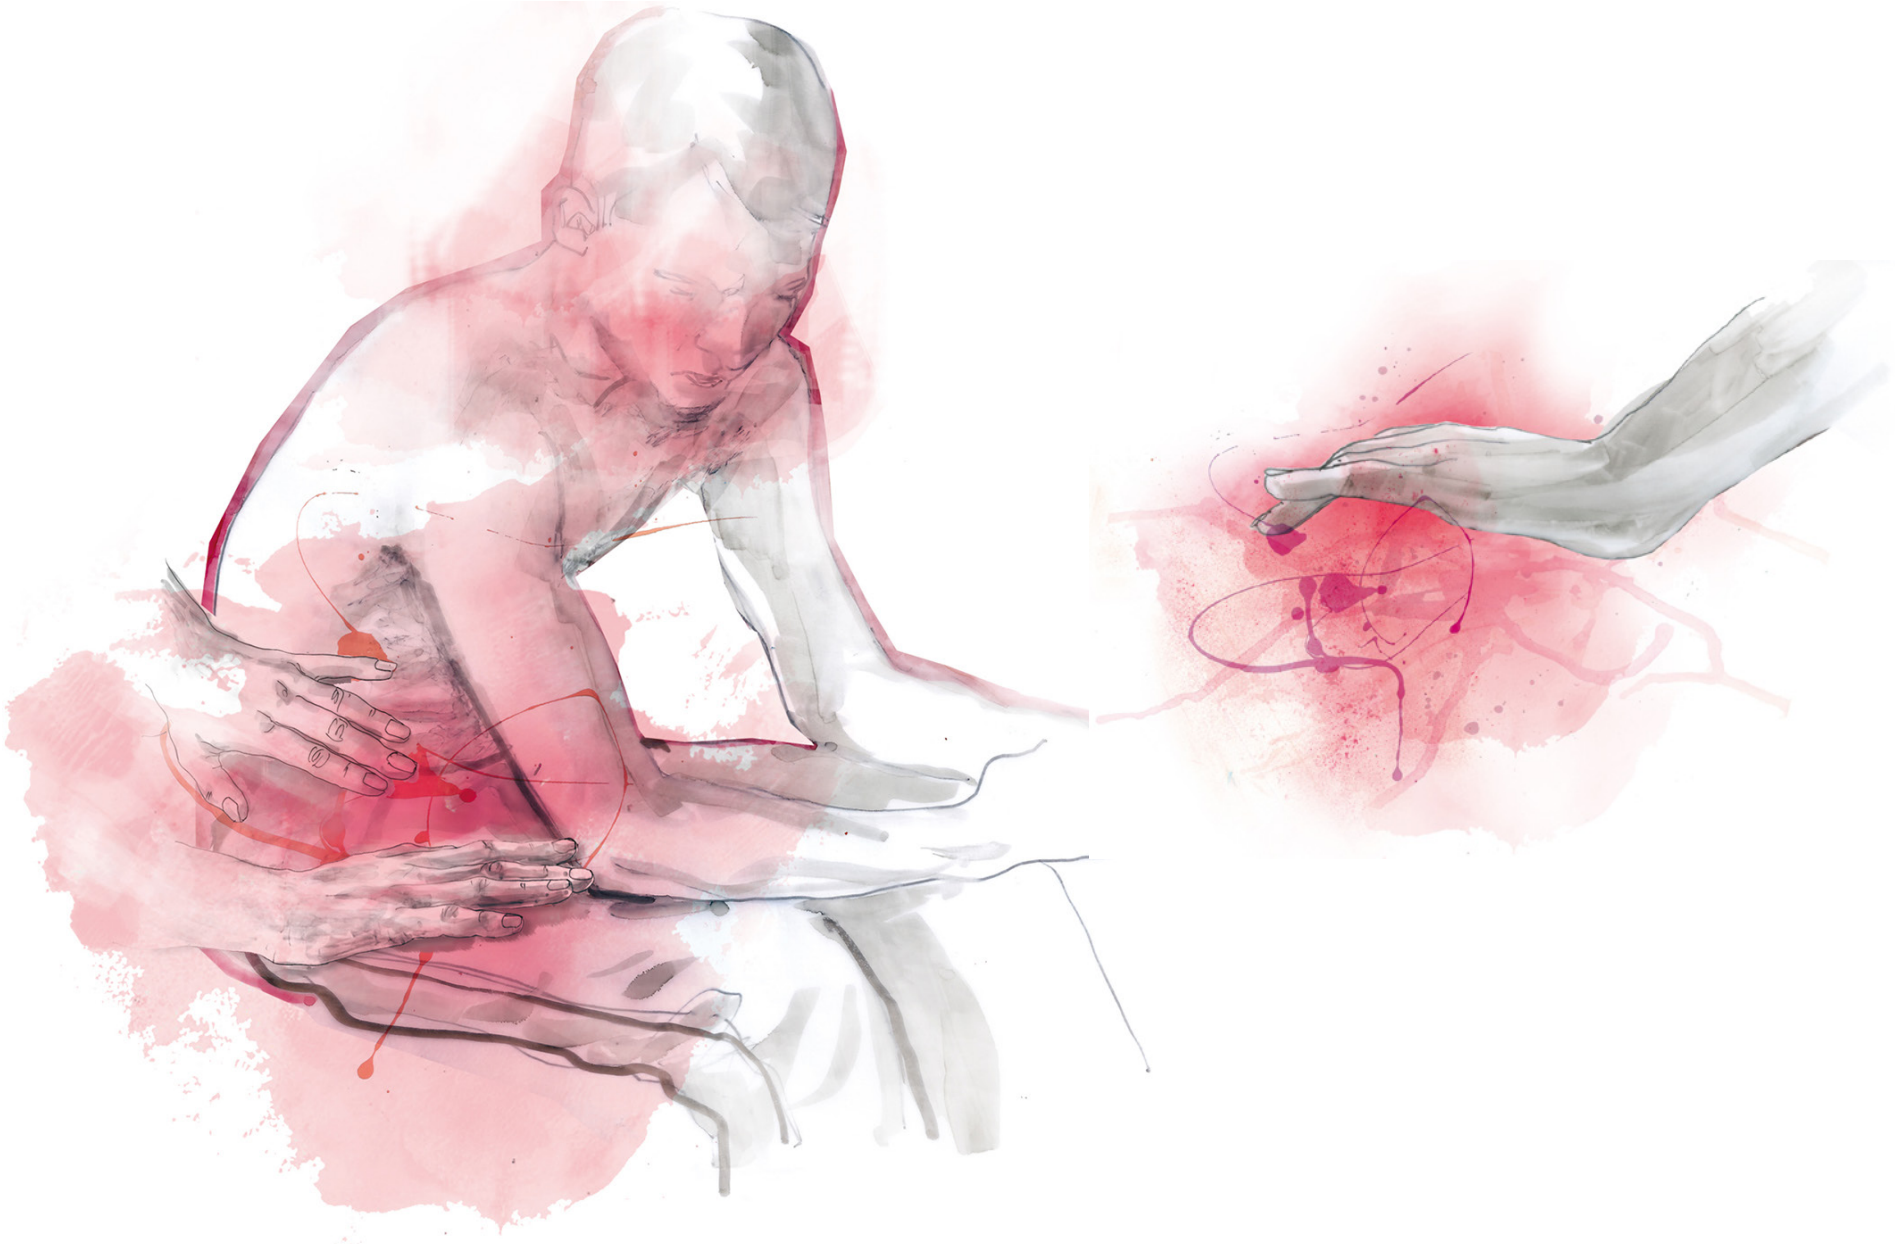

EDITORIAL

ROSEGARDEN Magazin Nr. 3 / „Let’s talk about Sex“ / Berührungs-Therapie
Illustration